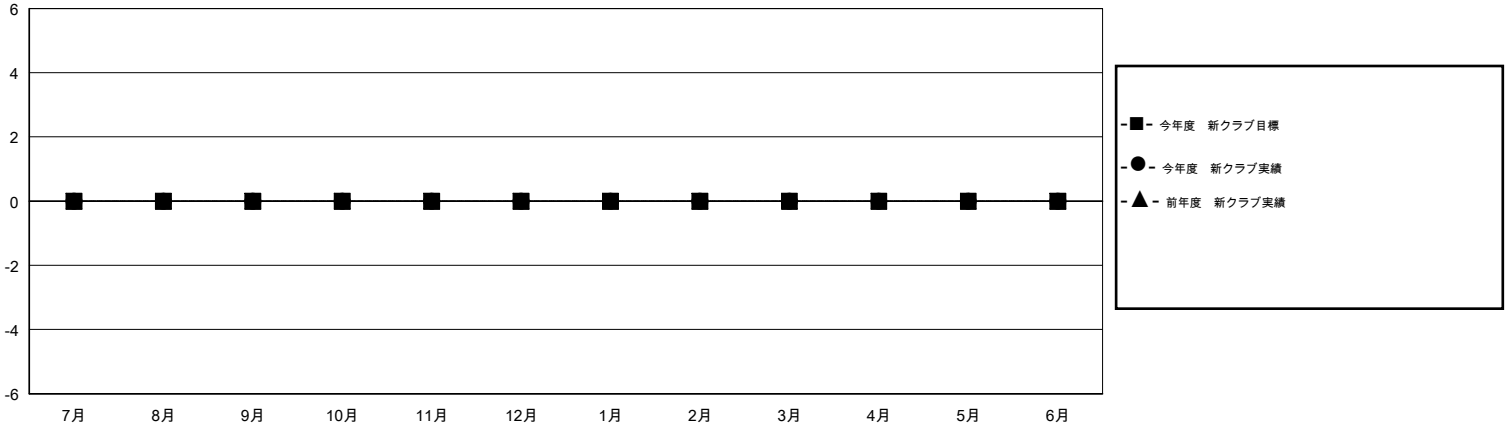

MONTHLY MEMBERSHIP PROGRESS REPORT

District 332 D

Results as of: 10/31/2015

GMT: Masayuki Kaneko

地域 JAPAN

GMT会則地域 5-Jap

クラブ					名				
結果: 2015-2016					結果: 2015-2016				
四半期	新クラブ目標	新クラブ	解散クラブ	純増/減	四半期	新会員目標	チャーターメン パー/新会員	退会者	純増/減
7月/8月/9月	0	0	0	0	7月/8月/9月	0	91	27	64
10月/11月/12月	0	0	0	0	10月/11月/12月	0	34	2	32
1月/2月/3月	0	0	0	0	1月/2月/3月	0	0	0	0
4月/5月/6月	0	0	0	0	4月/5月/6月	0	0	0	0

新クラブ目標及び実績累計