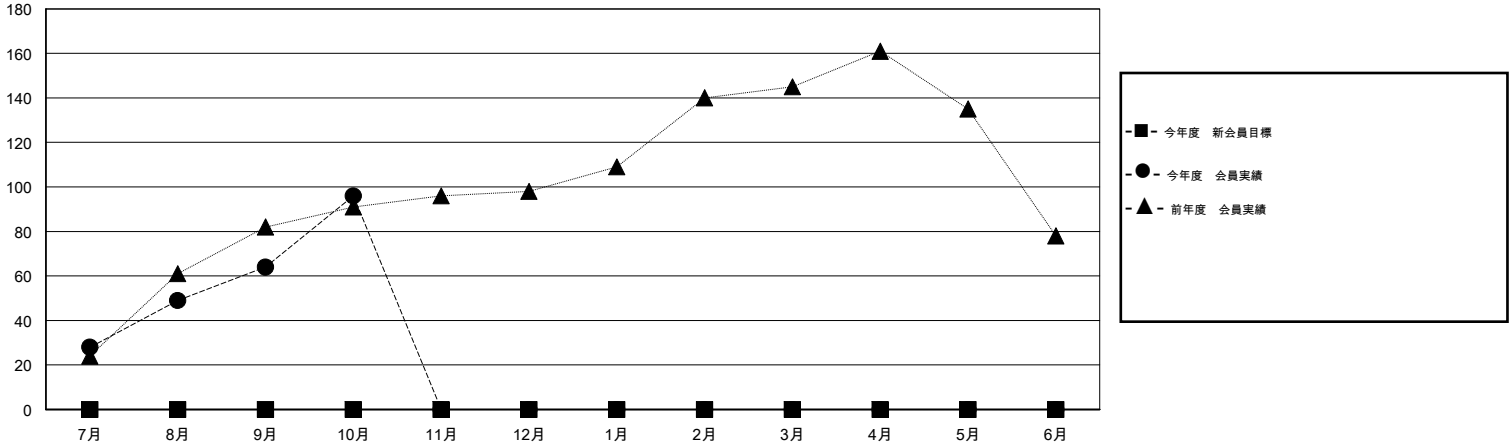

# MONTHLY MEMBERSHIP PROGRESS REPORT

District 332 D

Results as of: 10/31/2015

GMT: Masayuki Kaneko

地域 JAPAN

GMT会則地域 5-Jap

クラブ					名				
結果: 2015-2016					結果: 2015-2016				
四半期	新クラブ目標	新クラブ	解散クラブ	純増/減	四半期	新会員目標	チャーターメン パー/新会員	退会者	純増/減
7月/8月/9月	0	0	0	0	7月/8月/9月	0	91	27	64
10月/11月/12月	0	0	0	0	10月/11月/12月	0	34	2	32
1月/2月/3月	0	0	0	0	1月/2月/3月	0	0	0	0
4月/5月/6月	0	0	0	0	4月/5月/6月	0	0	0	0

新クラブ目標及び実績累計

会員目標及び実績累計

解散クラブ: 0	42 CLUBS OF 73 一名以上の新会員を登録	男女別
		男性 1,945 (77.46%)
		女性 566 (22.54%)
退会者	<a href="#">健康診断データはこちら</a>	家族会員 968
物故会員 6		世帯主 450
クラブ解散 0		世帯主以外 518
その他 23		
合計 29		